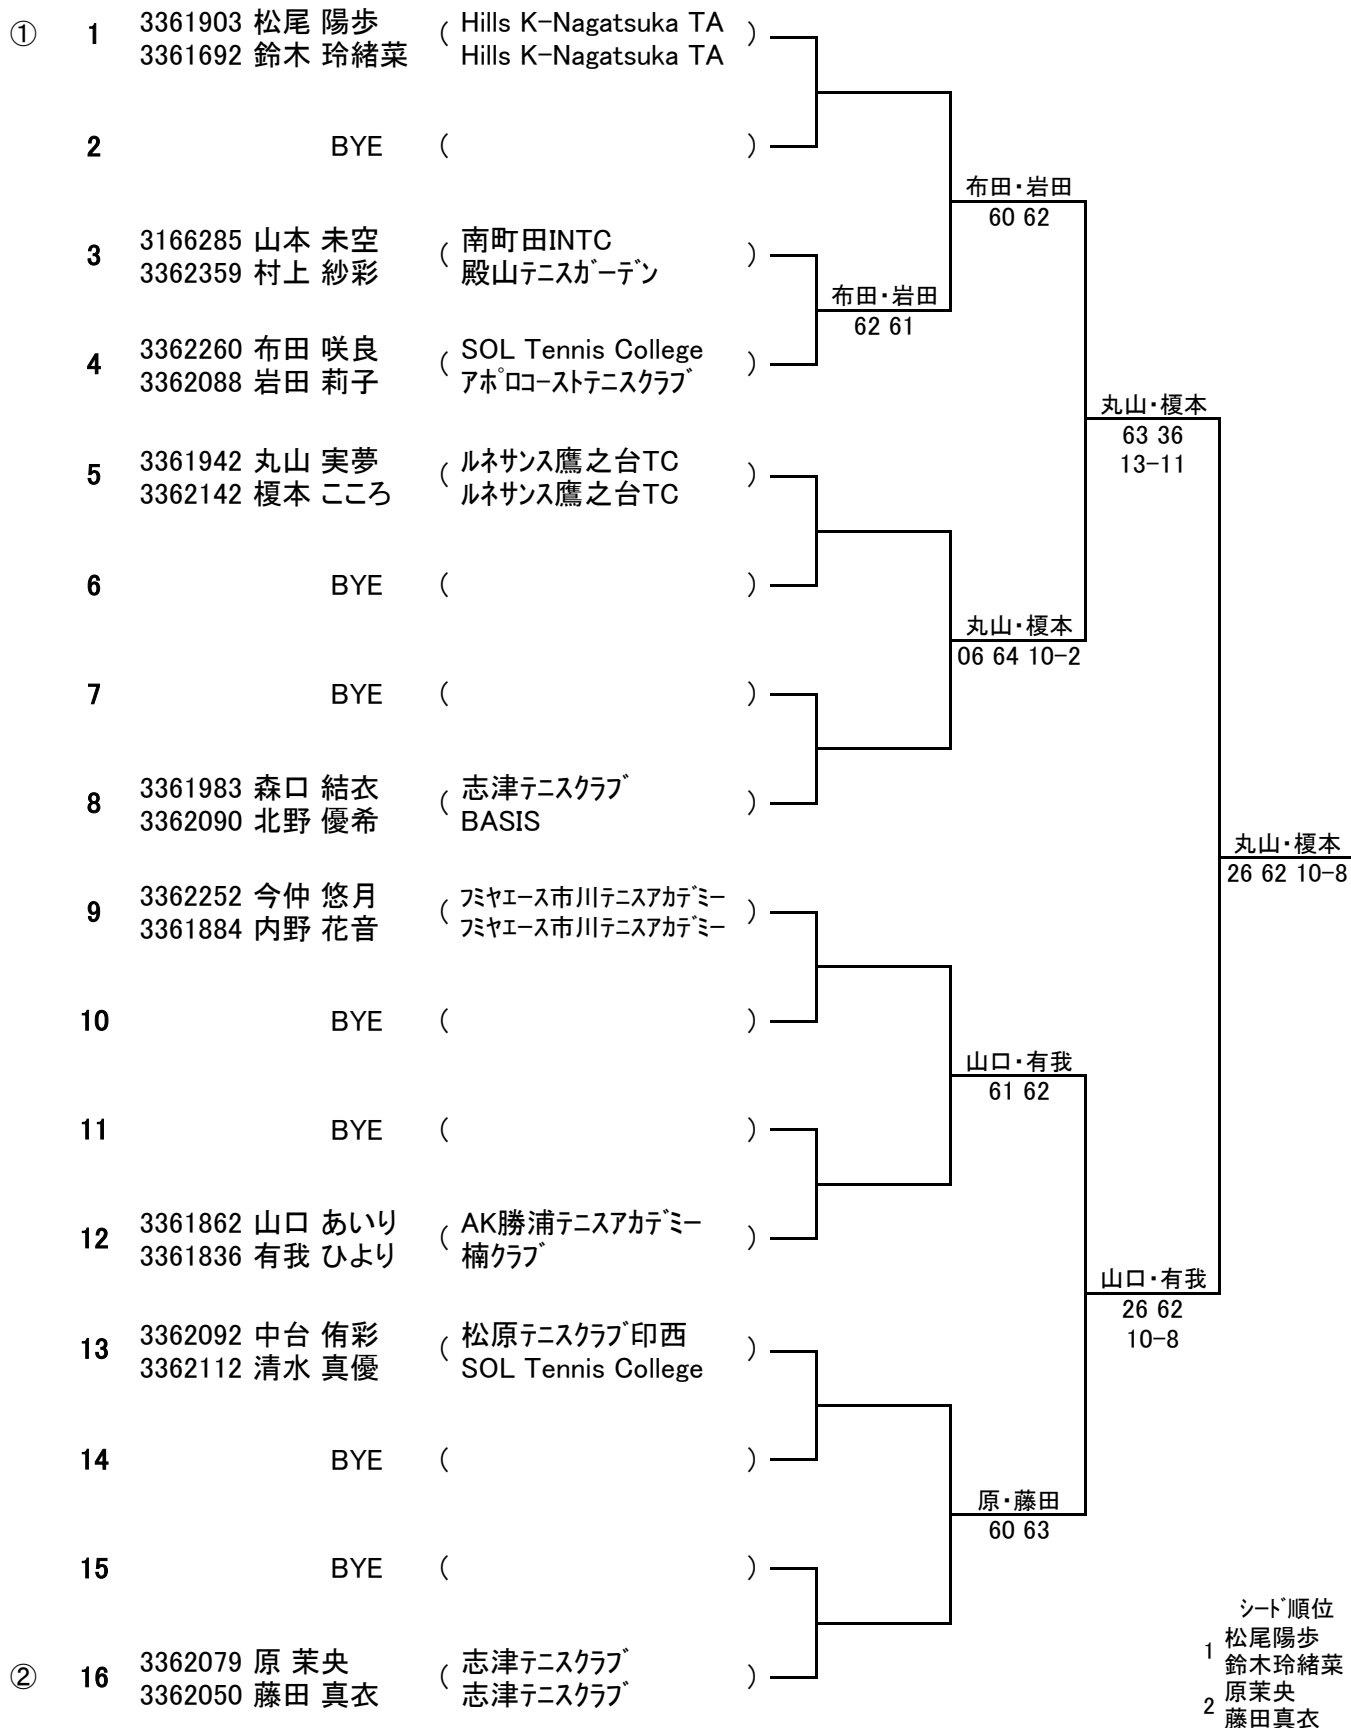

14歳以下 女子ダブルス 本戦

1R QF SF F

4.布田・岩田 ———— 3決
 16.原・藤田 ———— 原・藤田
 76(5) 64

Seed

シード順位
 1 松尾陽歩
 鈴木玲緒菜
 原茉央
 2 藤田真衣