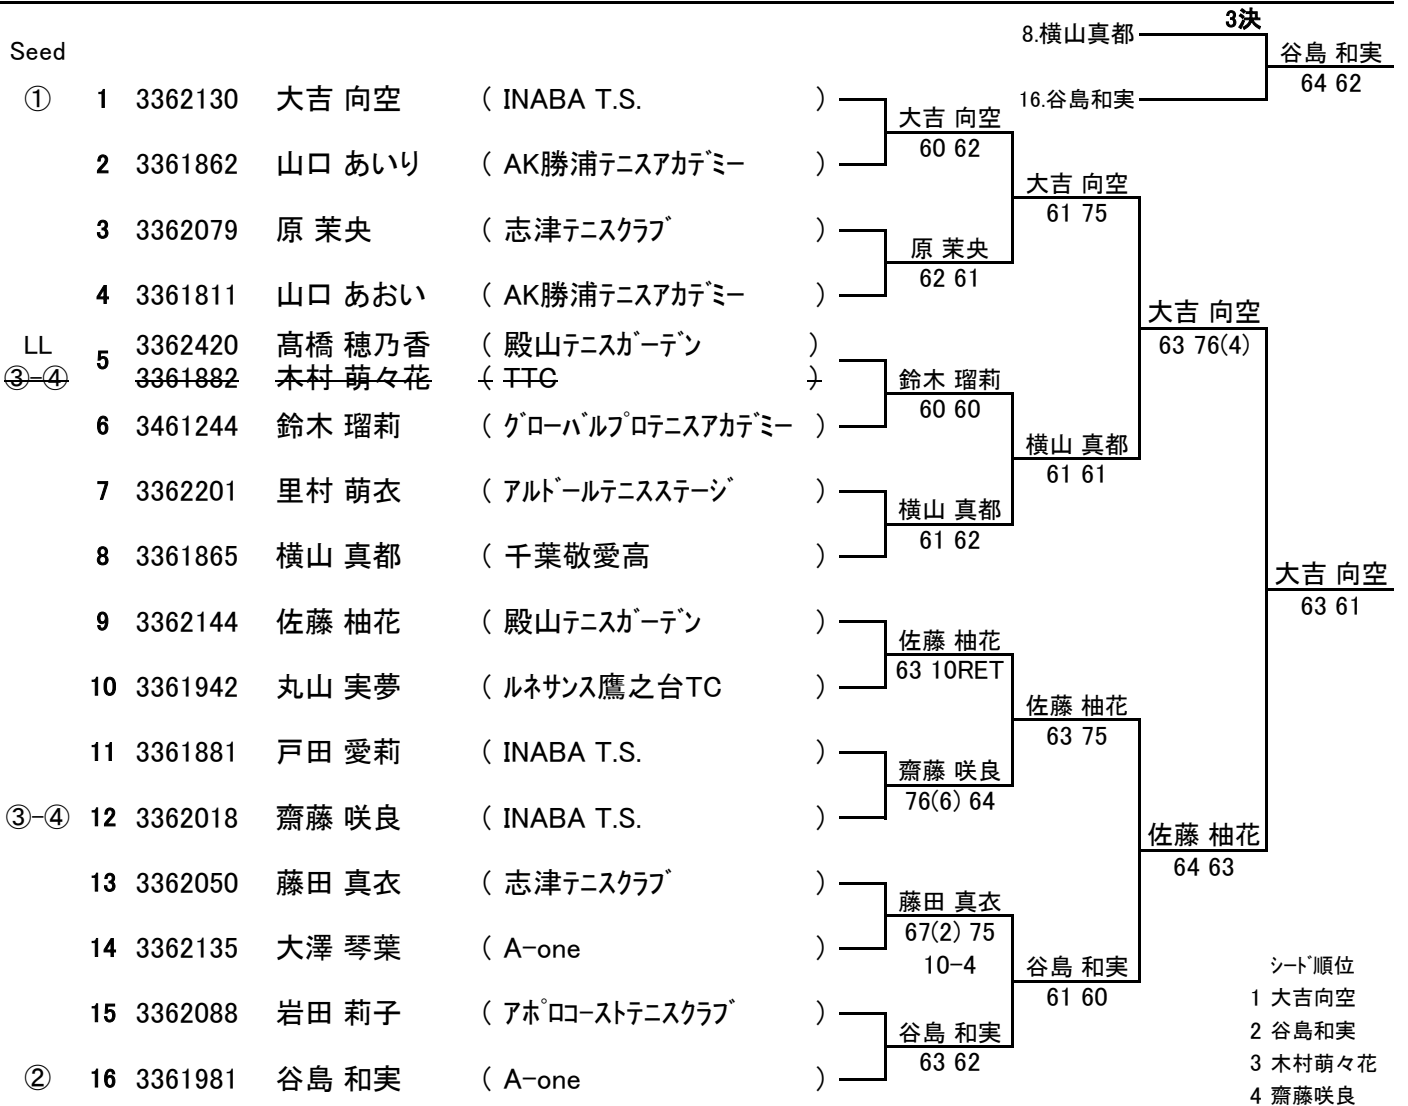

16歳以下 女子シングルス 本戦

1R QF SF F

- シード順位
- 1 大吉向空
 - 2 谷島和実
 - 3 木村萌々花
 - 4 齋藤咲良