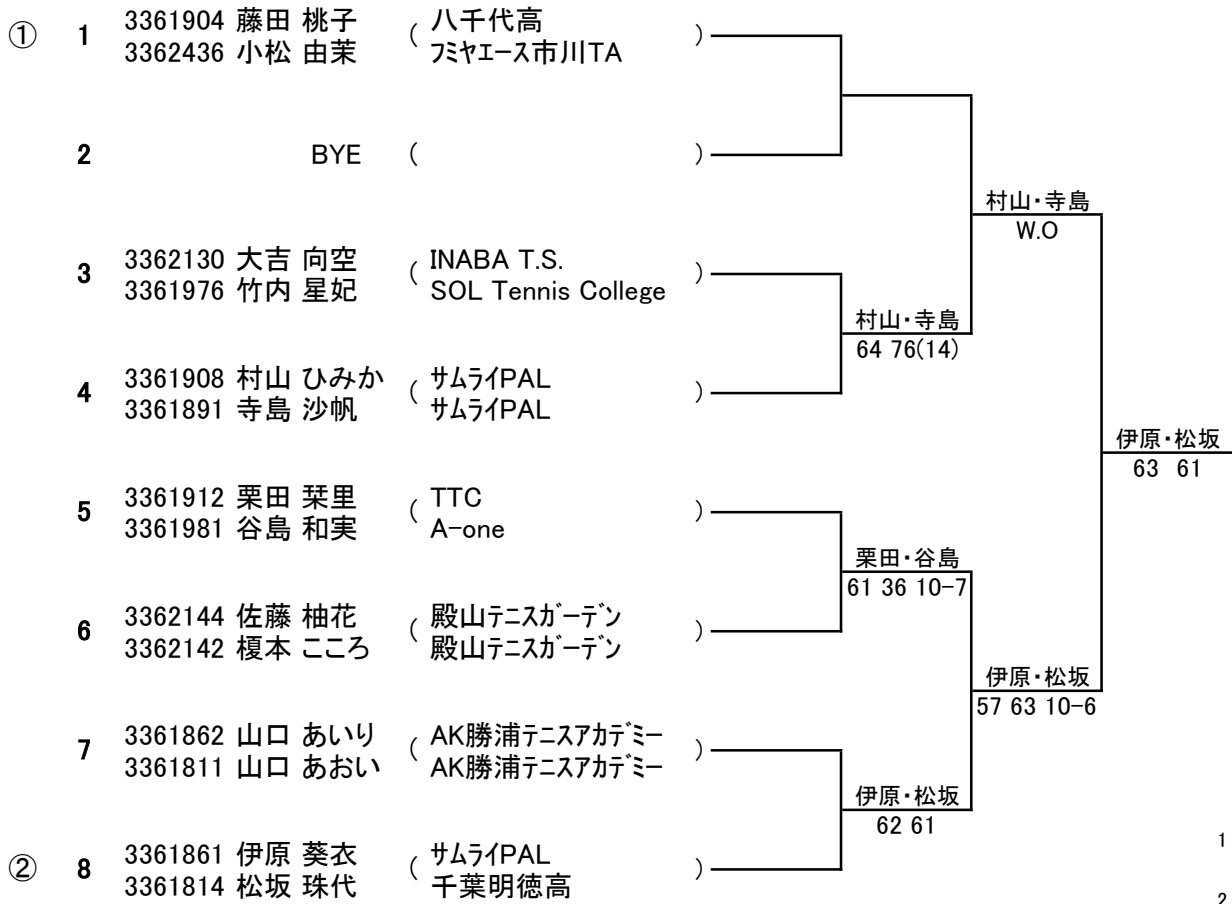

18歳以下 女子ダブルス 本戦

1R SF F

Seed

シード順位
 1 藤田桃子
 小松由菜
 2 伊原葵衣
 松坂珠代