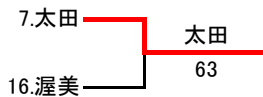

女子シングルス 本戦

フィードインコンソレーション

メインドロー

F SF QF 3R 2R 1R

小学校 1R 2R QF SF F

シード順位

- 1 古賀彩花
- 2 野口楓
- 3 富田晴翔
- 4 菊池綾実
- 5 渥美真優
- 6 木村萌々花
- 7 中澤紗英
- 8 鈴木瑞希

7・8決