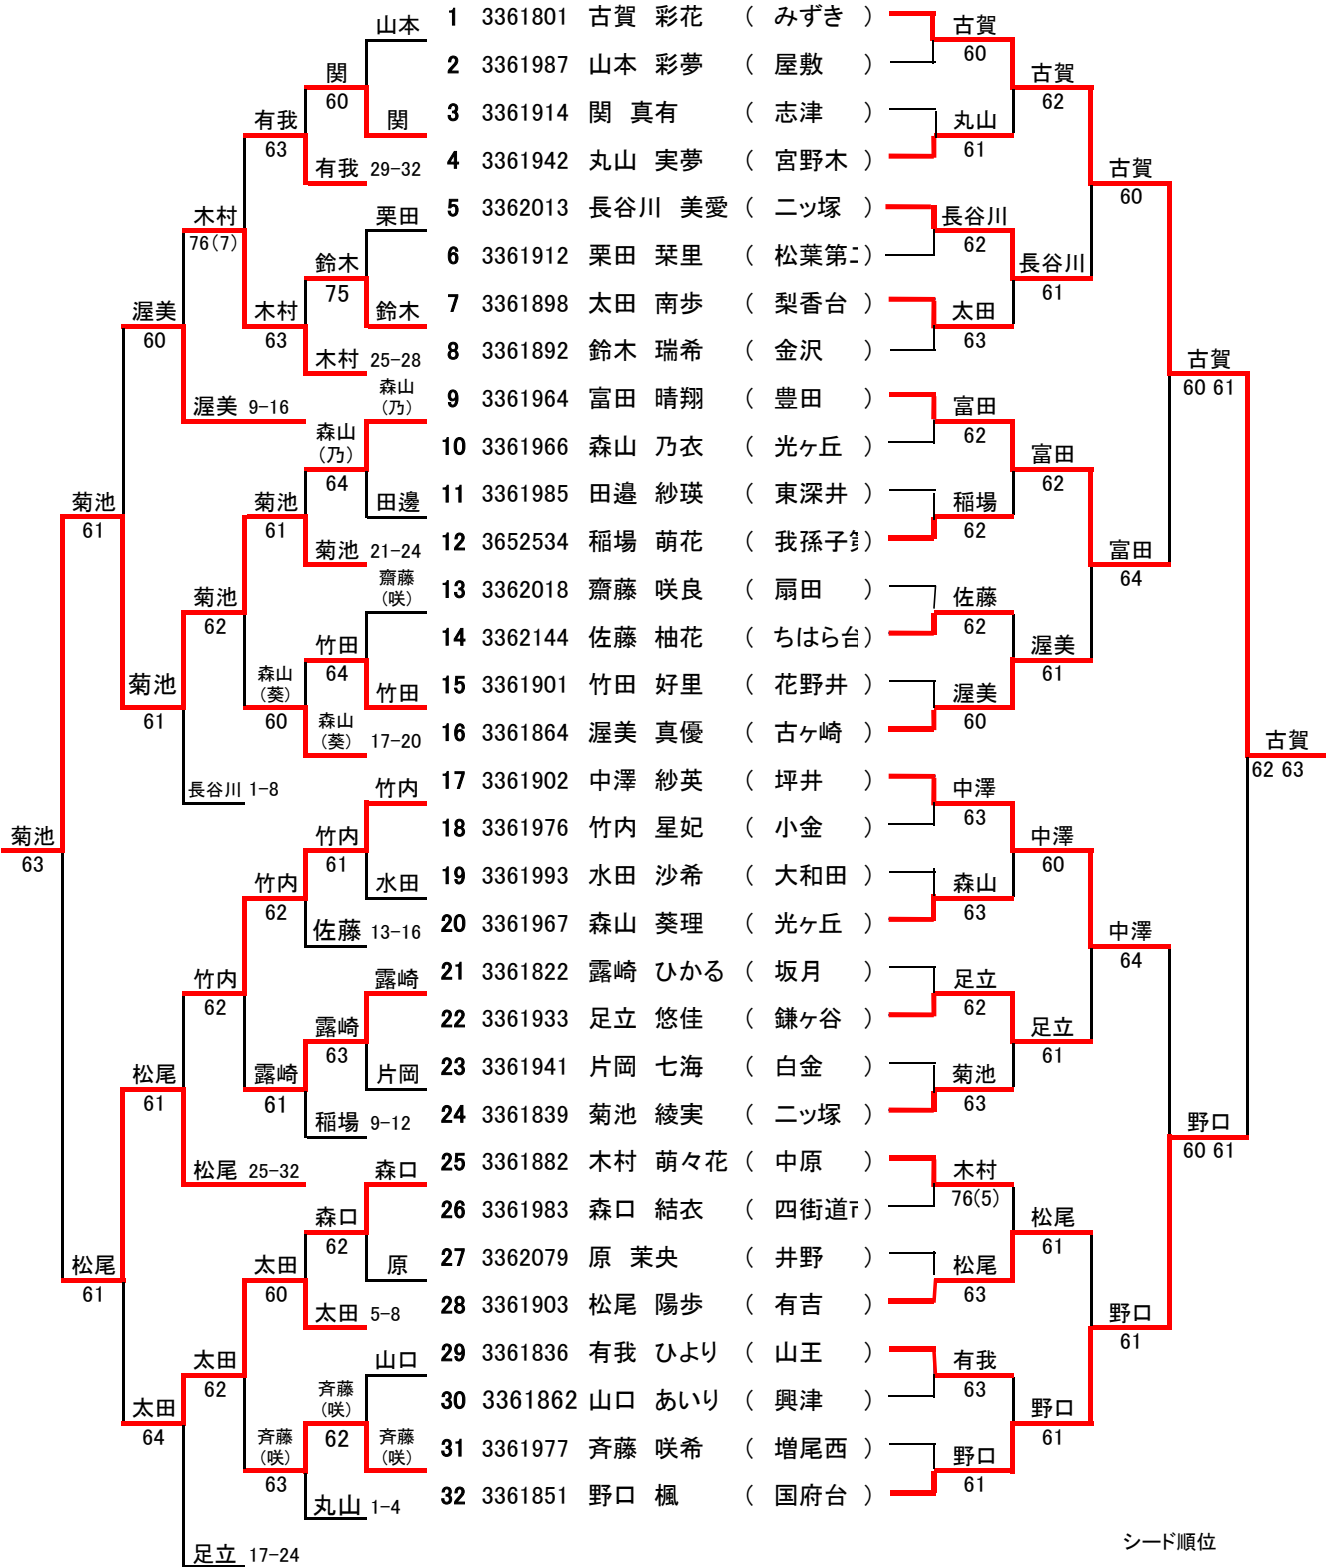

女子シングルス 本戦

フィードインコンソレーション

メインドロー

F SF QF 3R 2R 1R

小学校 1R 2R QF SF F

シード順位

- 1 古賀彩花
- 2 野口楓
- 3 富田晴翔
- 4 菊池綾実
- 5 渥美真優
- 6 木村萌々花
- 7 中澤紗英
- 8 鈴木瑞希

7・8決

3決