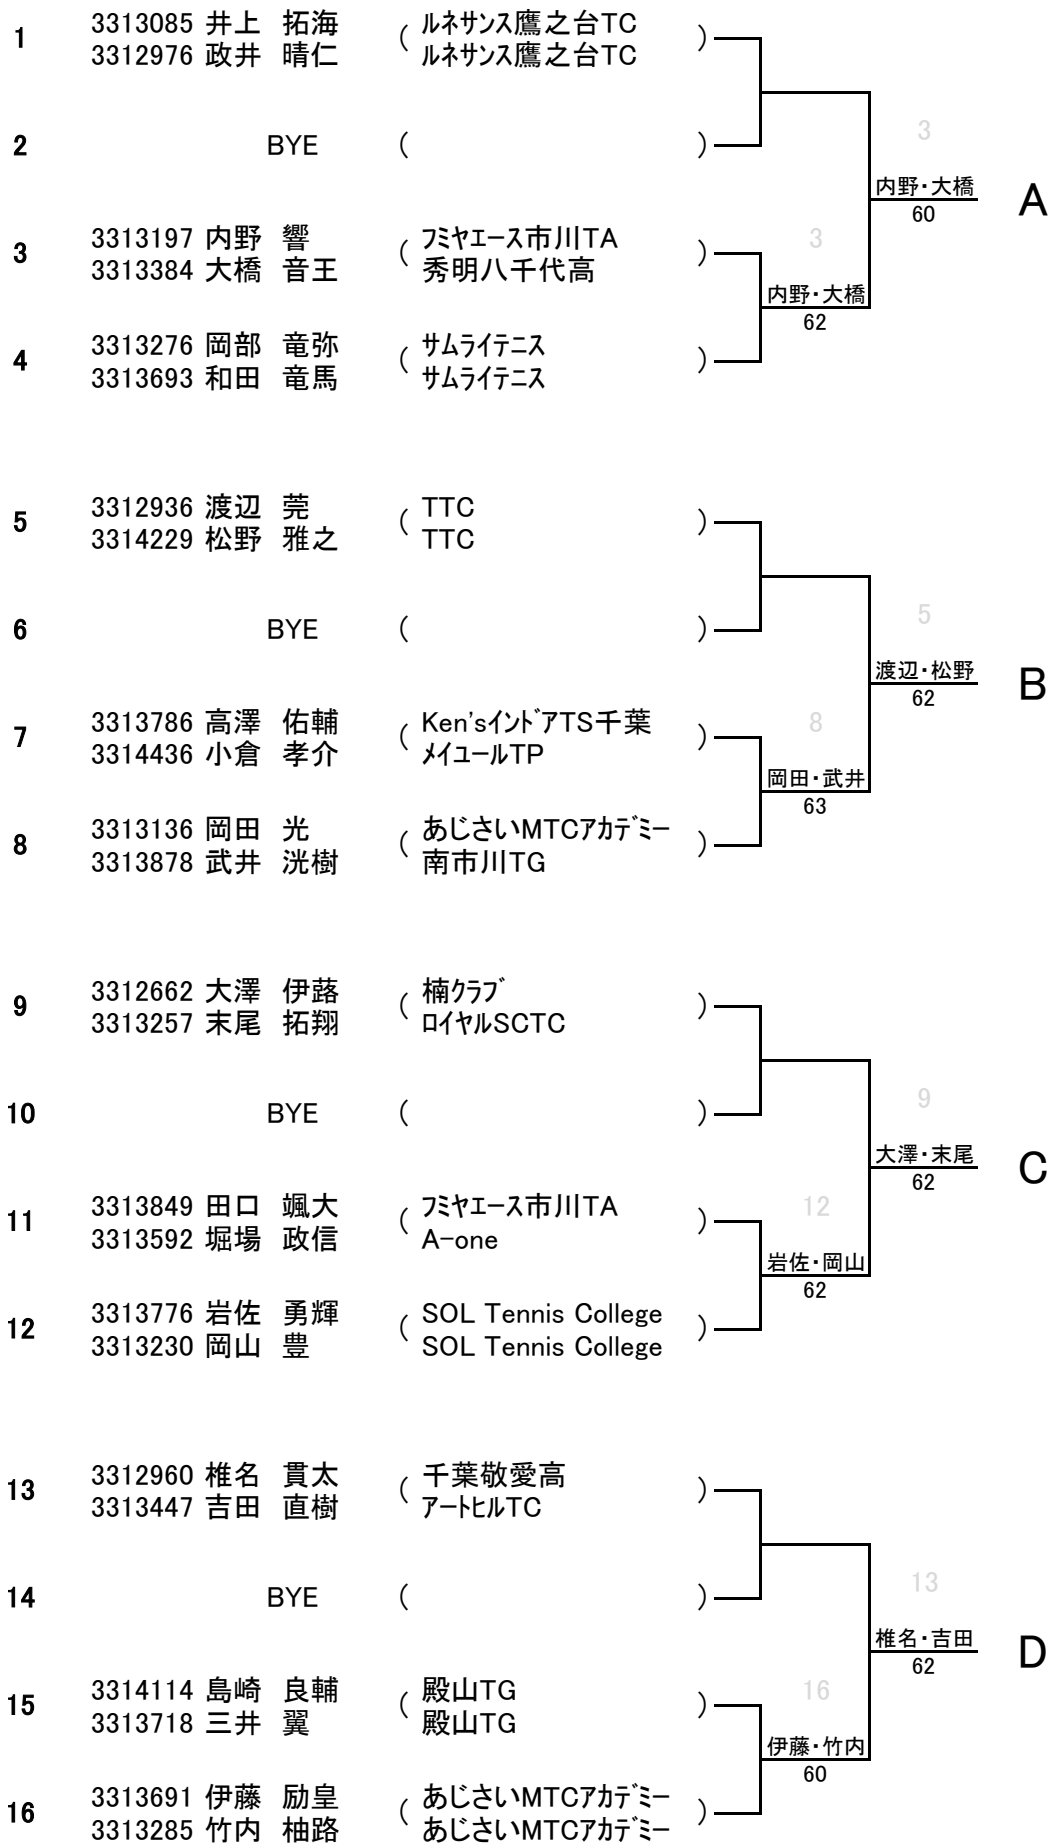

16歳以下 男子ダブルス 予選 1

1R F

16歳以下 男子ダブルス 予選 2

1R F

17	3313573 田中 駿介 (KION千葉 3313739 広瀬 継之助 (KION千葉)	}	17	田中・広瀬	E
18	BYE ()				
19	3314304 小宮 颯太 (麗澤中 3314286 案西 智也 (麗澤中)	}	20	岡村・小熊	
20	3313355 岡村 輝 (殿山TG 3313305 小熊 優也 (殿山TG)				
21	3313833 池田 歩夢 (あじさいMTCアカデミー 3313702 野口 敦生 (あじさいMTCアカデミー)	}	23	鉄矢・榎本	F
22	BYE ()				
23	3313567 鉄矢 朝大 (殿山TG 3312753 榎本 広夢 (アスリートTA)	}	23	鉄矢・榎本	
24	3313650 梅田 直希 (ルネサンス鷹之台TC 3313839 穂谷野 陸 (ルネサンス鷹之台TC)				
25	3312859 松本 駿也 (あじさいMTCアカデミー 3313149 小関 哲太 (楠クラブ)	}	25	松本・小関	G
26	BYE ()				
27	3313828 須山 真維哉 (ロイヤルSCTC 3314330 柏木 空 (ロイヤルSCTC)	}	28	片岡・最所	
28	3313472 片岡 翼 (アスリートTA 3313145 最所 信吾 (オールサムズTC)				
29	3312833 坂川 広樹 (楠クラブ 3312681 赤西 大樹 (初石TC)	}	29	坂川・赤西	H
30	BYE ()				
31	3314429 鈴木 優斗 (BASIS 3314072 米林 秀 (BASIS)	}	32	川畑・谷地	
32	3313264 川畑 太星 (ヘルビューTS 3313495 谷地 駿介 (ルネサンス鷹之台TC)				