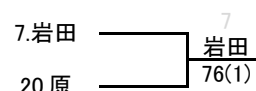

女子シングルス 本戦

3決

7・8決

シード順位

- 1 鈴木瑞希
- 2 竹内星妃
- 3 齋藤咲希
- 4 齋藤咲良
- 5 田邊紗瑛
- 6 戸田愛莉
- 7 藤田真衣
- 8 平野友里菜