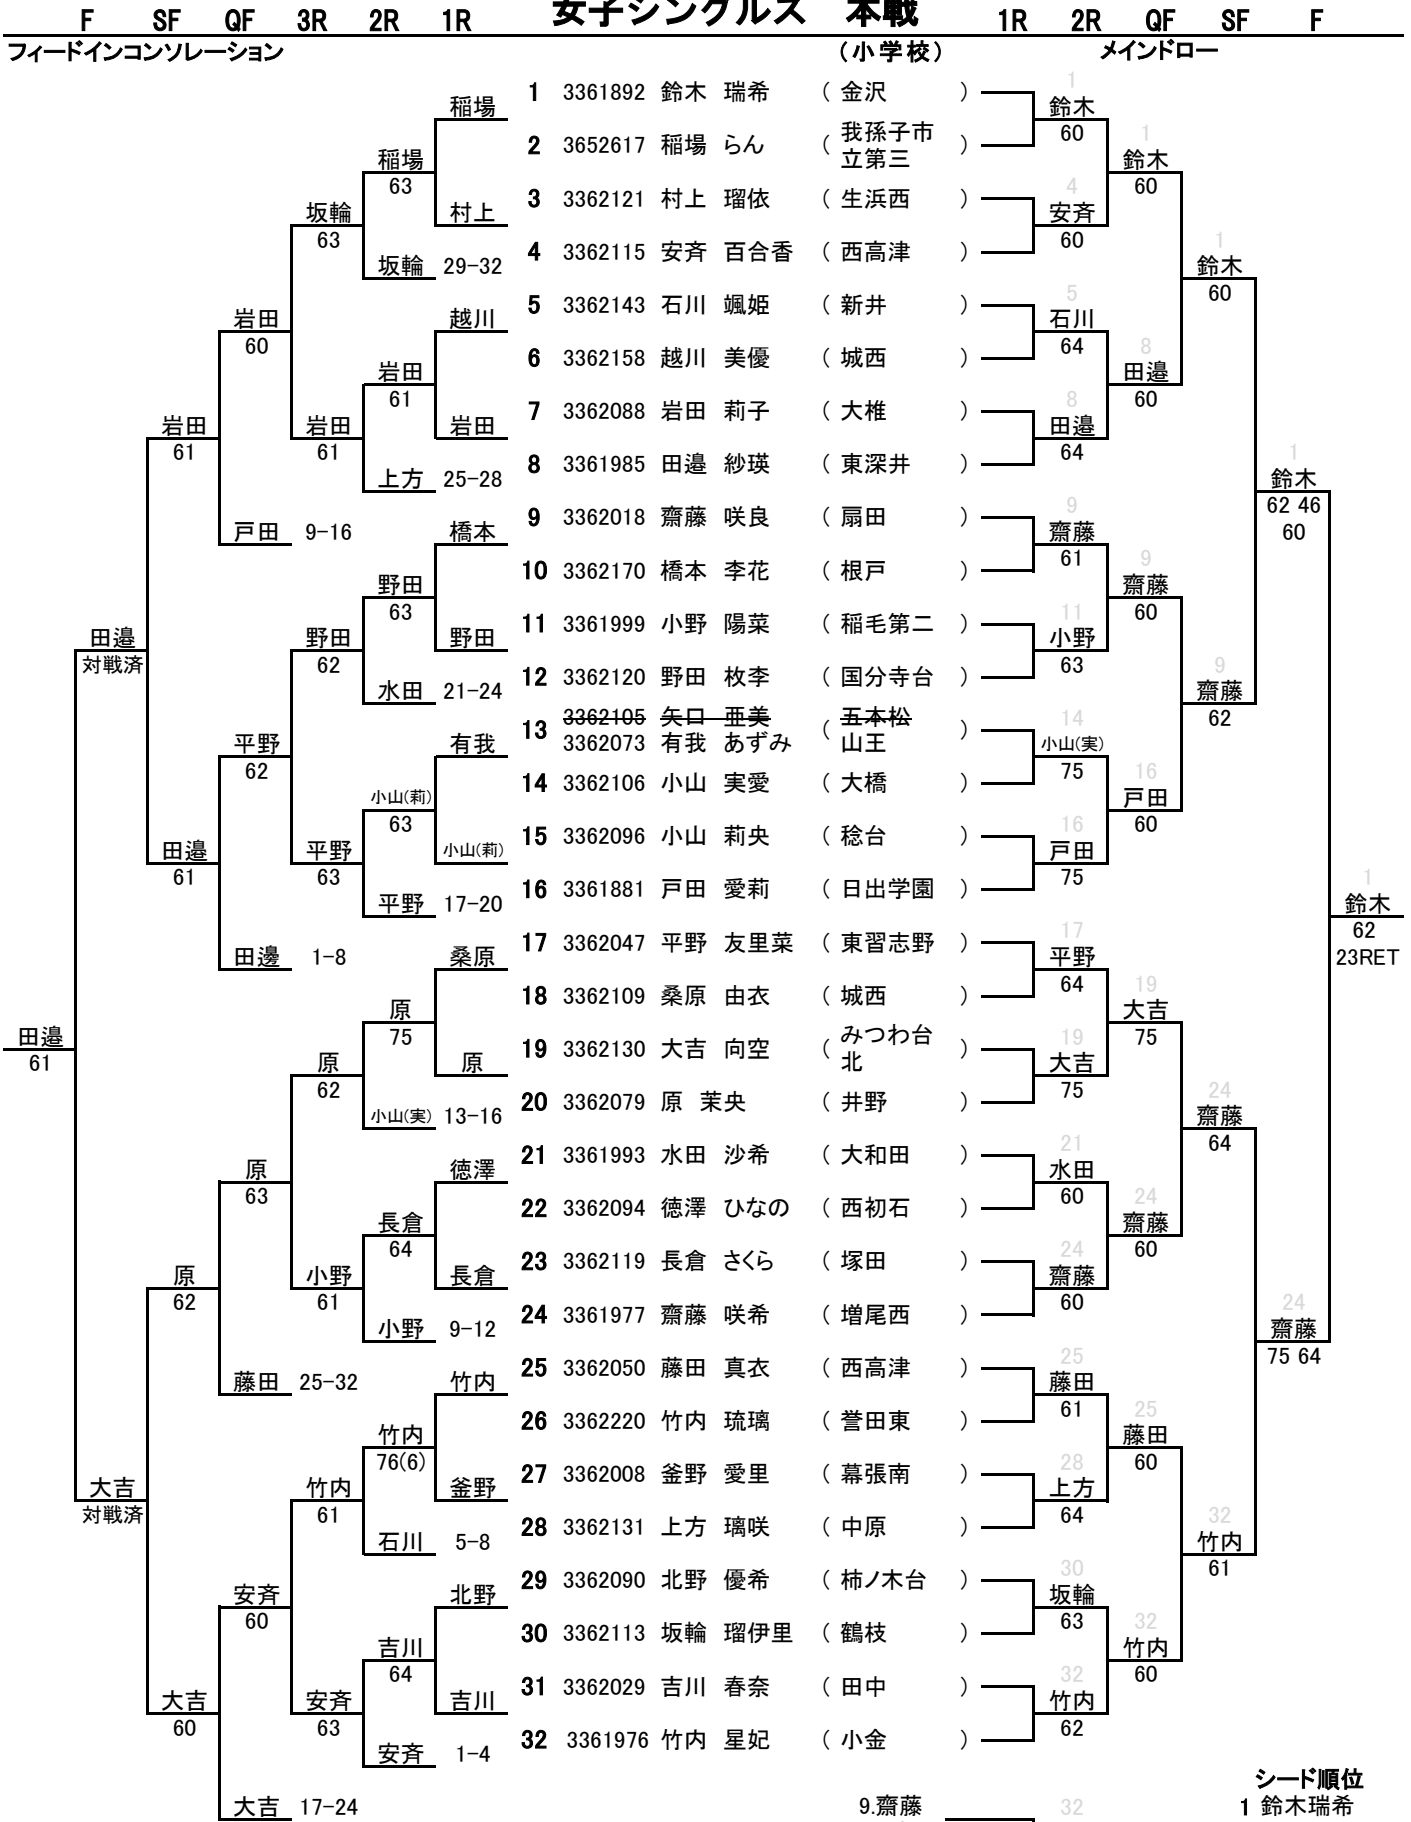

女子シングルス 本戦

3決

7・8決

シード順位

- 1 鈴木瑞希
- 2 竹内星妃
- 3 齋藤咲希
- 4 齋藤咲良
- 5 田邊紗瑛
- 6 戸田愛莉
- 7 藤田真衣
- 8 平野友里菜