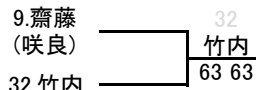

女子シングルス 本戦

3決

7・8決

シード順位

- 1 鈴木瑞希
- 2 竹内星妃
- 3 齋藤咲希
- 4 齋藤咲良
- 5 田邊紗瑛
- 6 戸田愛莉
- 7 藤田真衣
- 8 平野友里菜