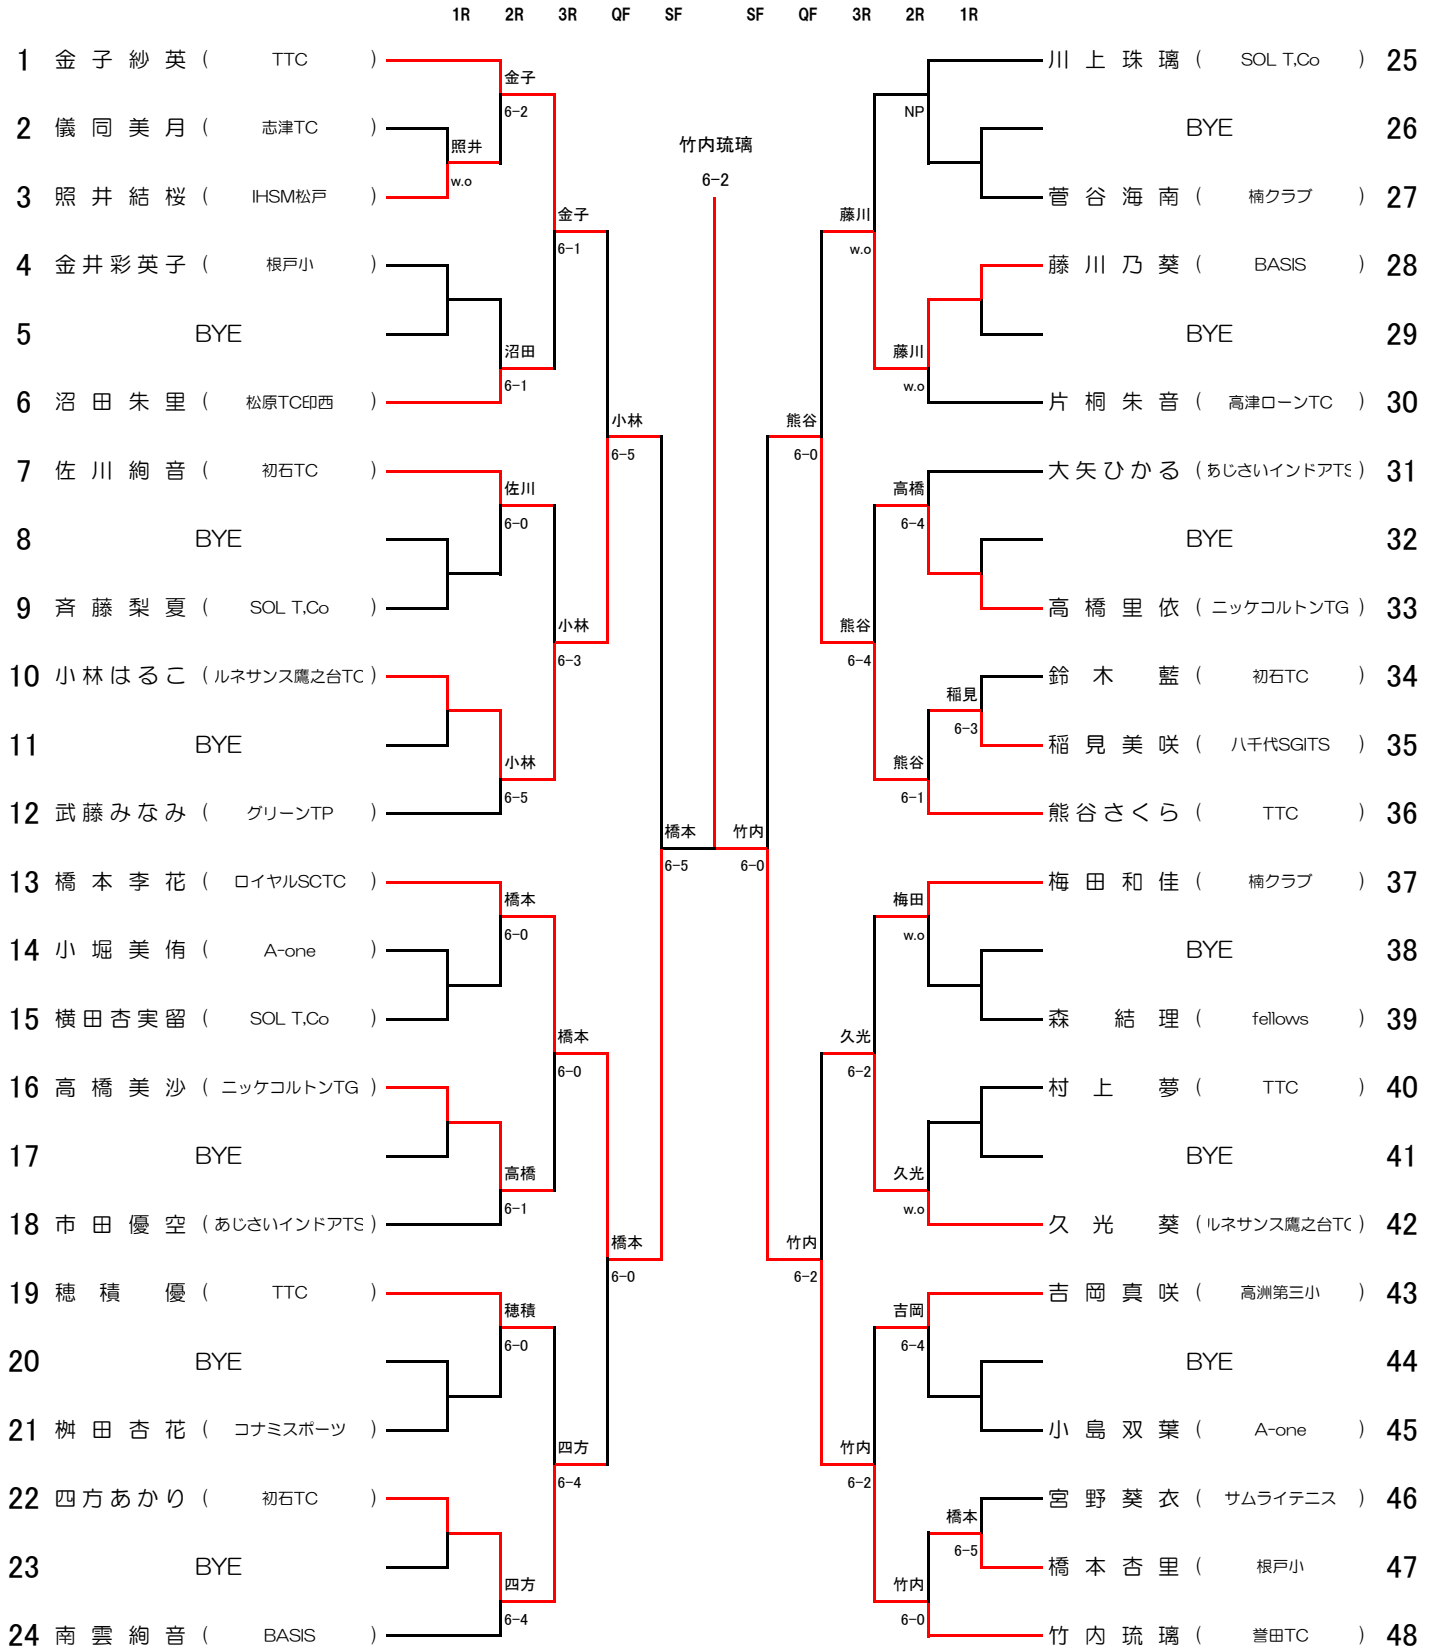

# 小学1-4年生 女子シングルス

# 小学5・6年生 女子シングルス